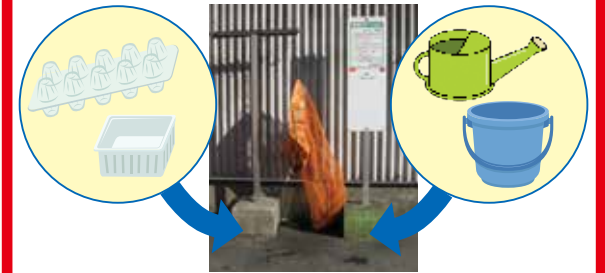

今まで燃えるごみとして収集していた「プラスチック製品」を「プラスチック製容器包装」と一緒に回収します。※50cm未満が対象

伊勢の雨漏り修理

漏水調査などを行い、雨漏りの原因を徹底説明(無料)し、お見積りします！

止まらない雨漏りは無い

雨漏り修理専門 5000+ の調査実績 10年間 無料メンテ

FM三重で毎週水曜放送！
雨漏り18分

情熱リペジ
0120-246-194
8:00～20:00 (365日対応)
【本社】津市久屋町515-3